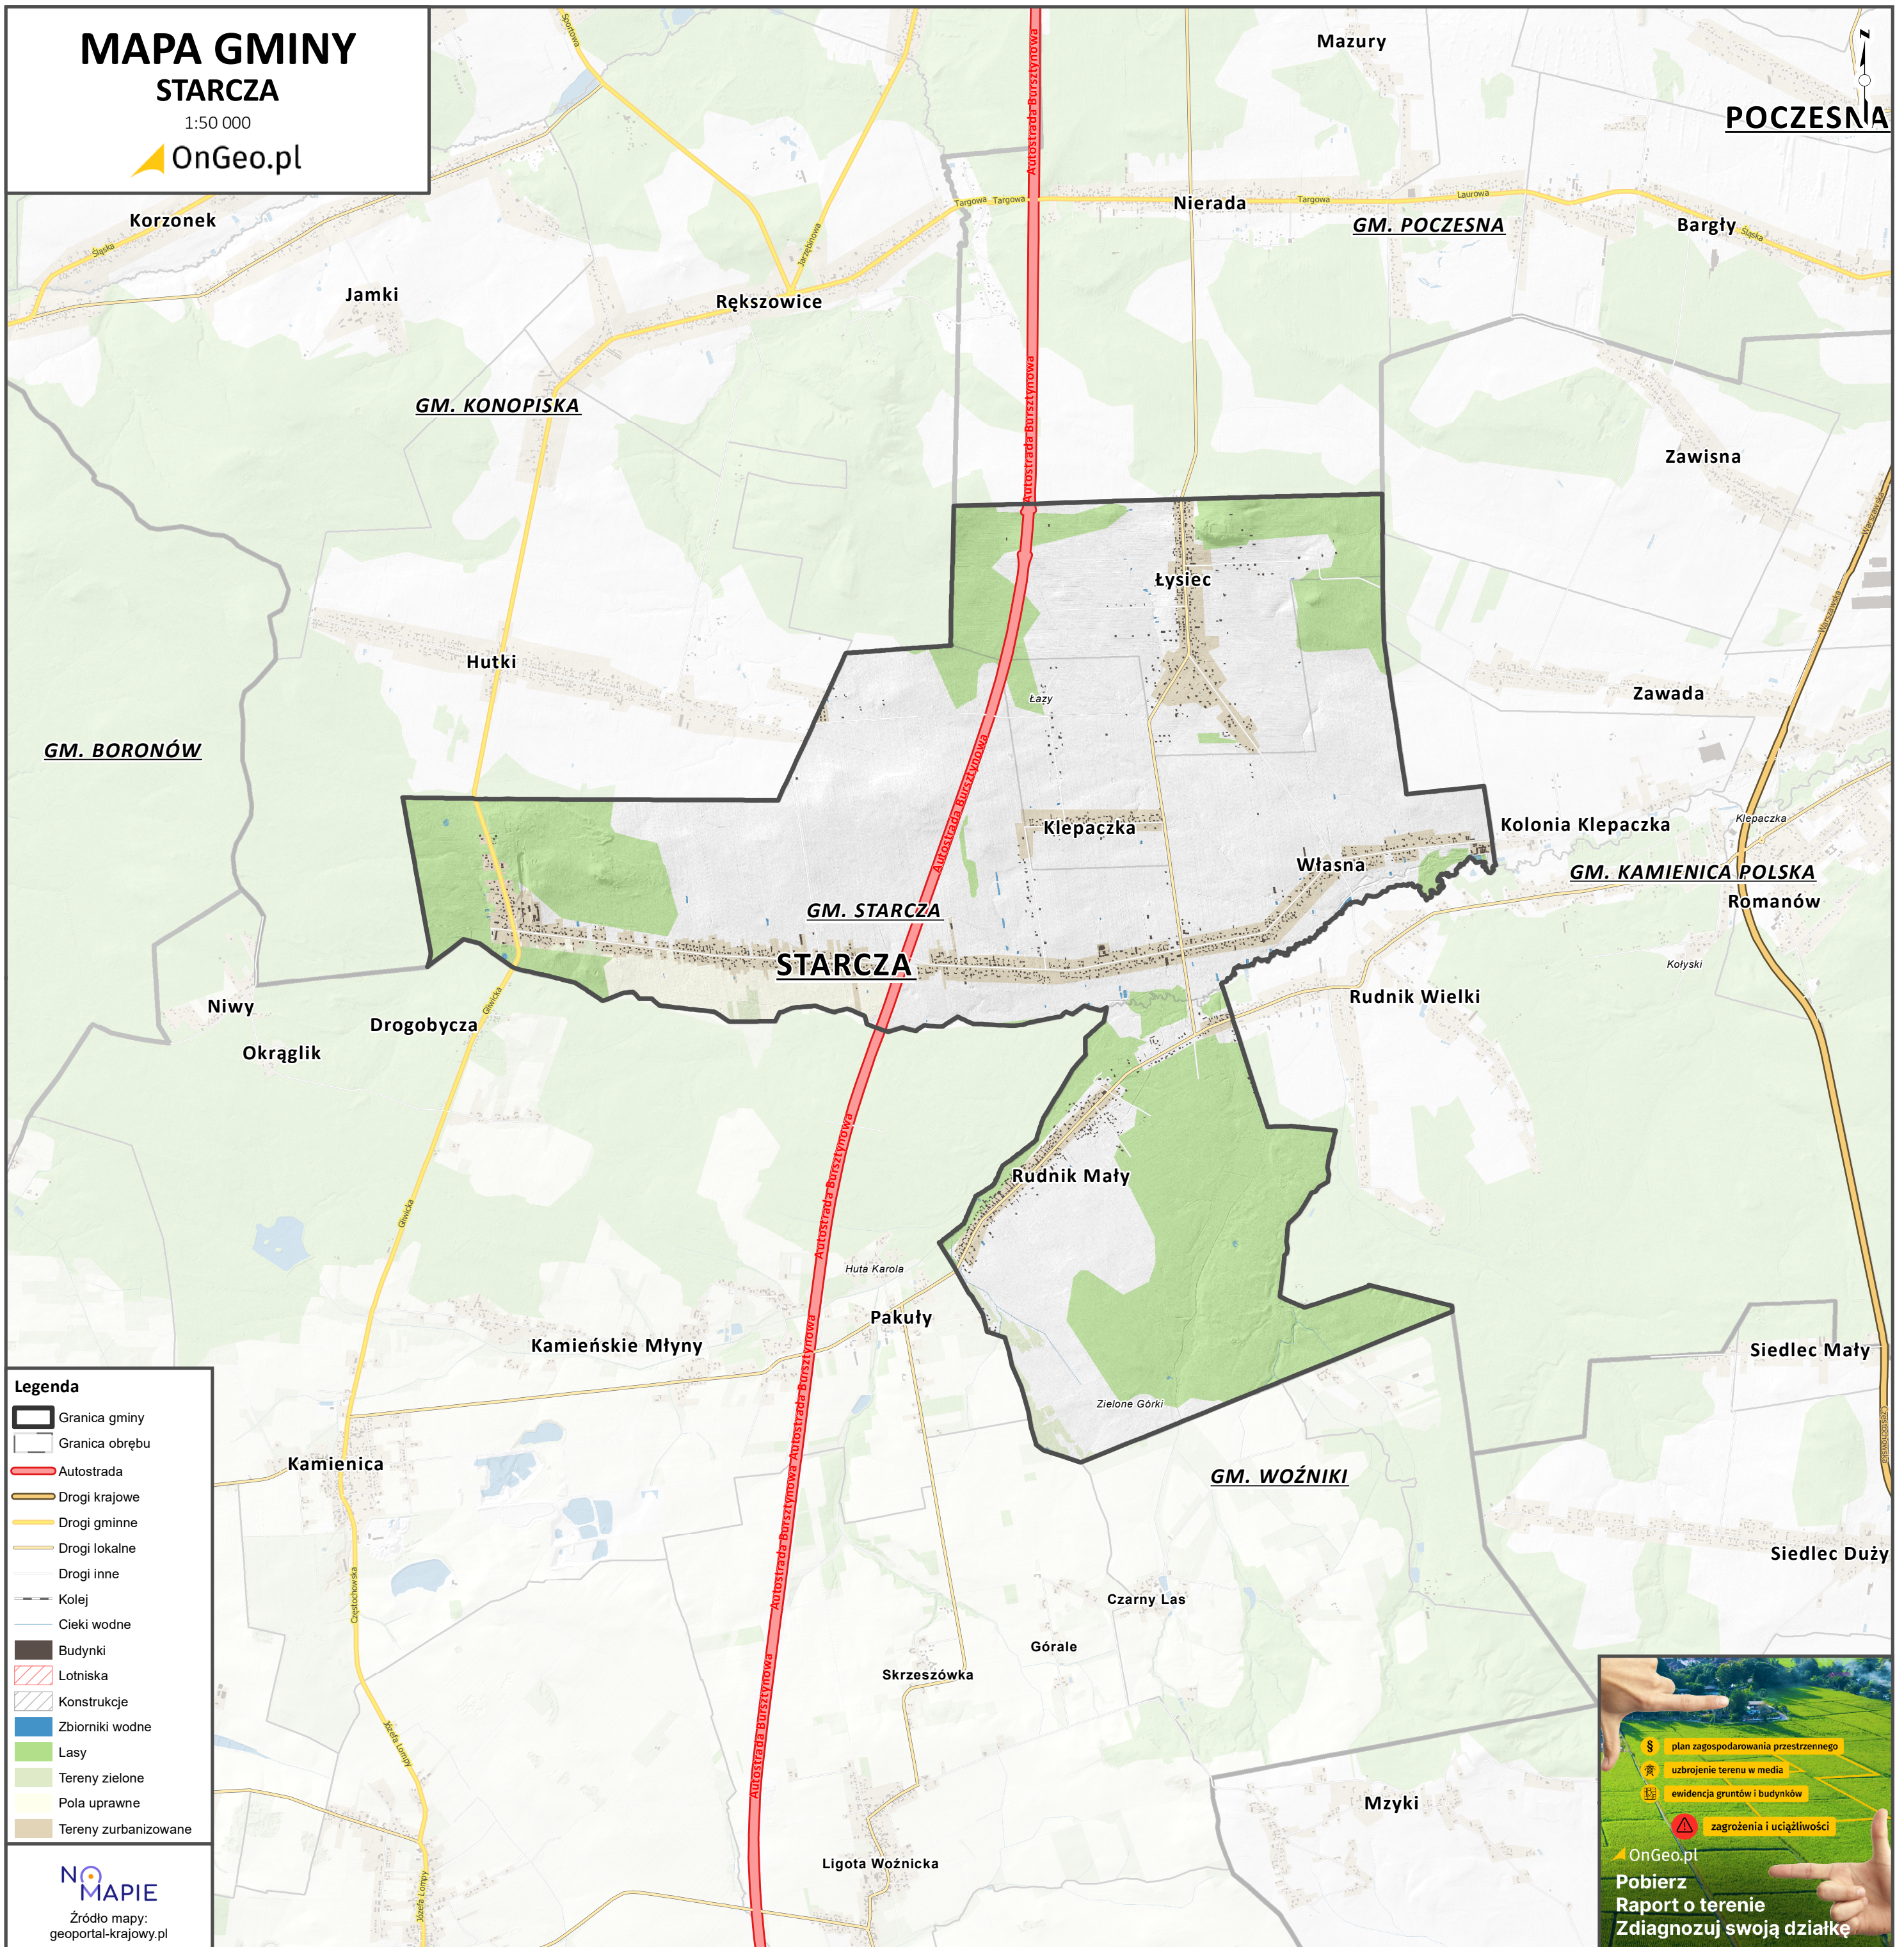

MAPA GMINY STARCZA

1:50 000

- Legenda**
- Granica gminy
 - Granica obrębu
 - Autostrada
 - Drogi krajowe
 - Drogi gminne
 - Drogi lokalne
 - Drogi inne
 - Kolej
 - Cieki wodne
 - Budynki
 - Lotniska
 - Konstrukcje
 - Zbiorniki wodne
 - Lasy
 - Tereny zielone
 - Pola uprawne
 - Tereny zurbanizowane

NO MAPIE
Źródło mapy:
geoportal-krajowy.pl

§ plan zagospodarowania przestrzennego
🏠 uzbrojenie terenu w media
📄 ewidencja gruntów i budynków
⚠️ zagrożenia i uciążliwości

OnGeo.pl
**Pobierz
Raport o terenie
Zdiagnozuj swoją działkę**